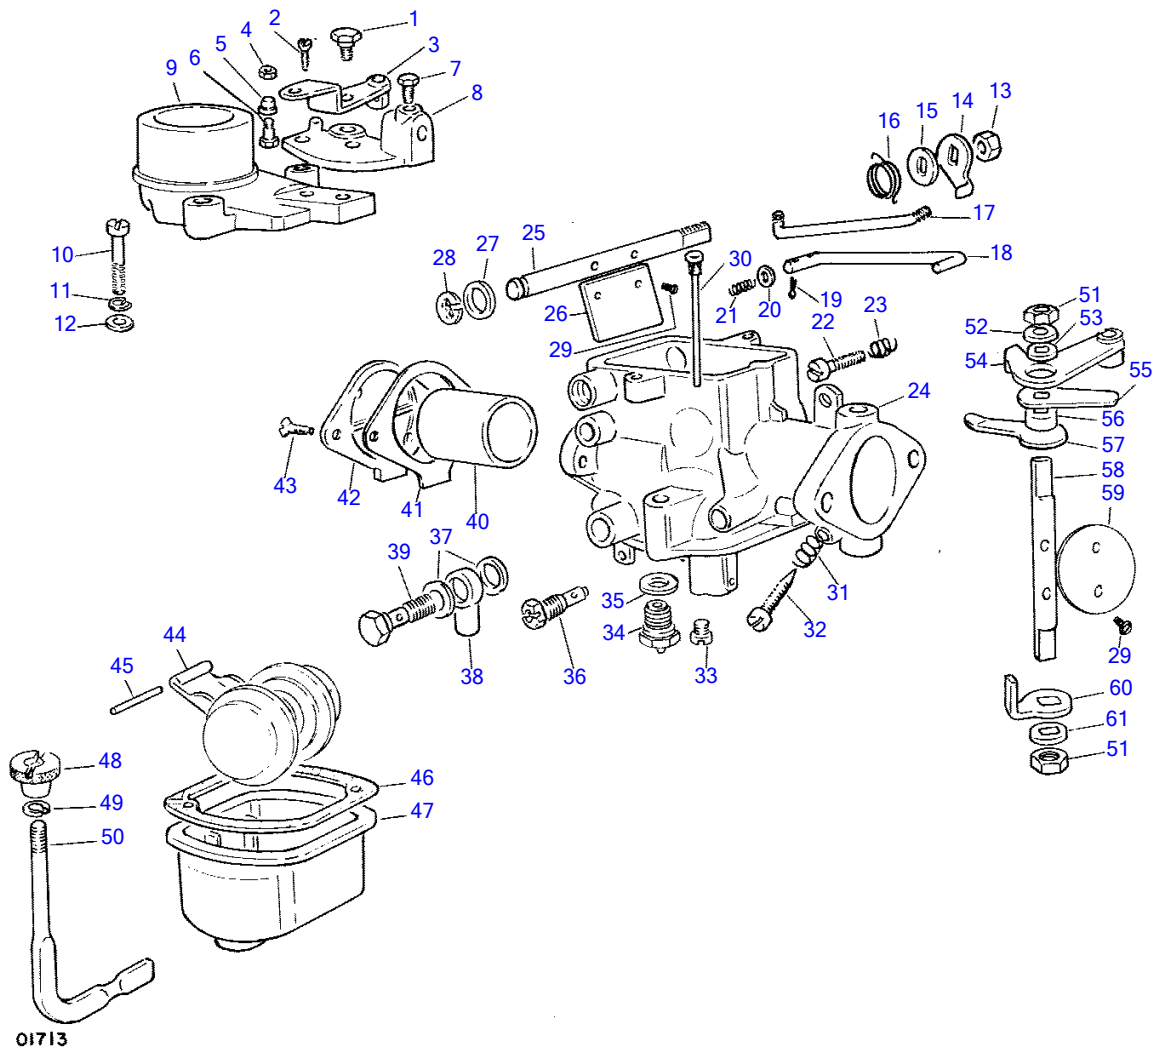

BREAKDOWN

674 180-AS

CARBURETOR

Item	Part Number	Qty	Description
	674180AS	1	Carburetor
1	671849A	1	Pivot
2	674216A	2	Screw
3	674218A	1	Lever
4	671742A	1	Nut
5	674219A	1	Furrule Washer
6	671741A	1	Screw - Wire
7	671718A	1	Screw
8	674215A	1	Support
9	671844A	1	Horn - Air
10	671725A	2	Screw
11	671720A	2	Lock Washer
12	671723A	2	Washer
13	671716A	1	Nut
14	671865A	1	Lever
15	671722A	1	Washer
16	671866A	1	Spring
17	671877A	1	Rod
18	671855A	1	Rod
19	671724A	2	Cotter Pin
20	671979A	1	Washer
21	671868A	1	Spring
22	671719A	1	Screw - Adjusting
23	671740A	1	Spring
24		1	Body (Not Furnished For Repairs)
25	671874A	1	Shaft
26	671869A	1	Valve - Choke
27	671875A	1	Washer
28	671781A	1	Lock Ring
29	674220A	4	Screw
30	671878A	1	Jet - Air
31	671740A	1	Spring
32	671717A	1	Screw - Adjusting
33	674224A	1	Jet - Main
34	671864A	1	Valve - Needle
35	671858A	1	Gasket
36	674225A	1	Jet - Idle
37	671882A	2	Gasket - Washer
38	674183A	1	Union
39	671865A	1	Connector
40	671873A	1	Venturi
41	671872A	1	Gasket
42	671871A	1	Cover
43	674217A	2	Screw
44	671846A	1	Float
45	671860A	1	Pivot
46	671856A	1	Gasket
47	671845A	1	Bowl
48	671863A	1	Knob - Knurled
49	671862A	1	Lock Washer
50	671961A	1	Retainer
51	671716A	2	Nut
52	671722A	1	Washer
53	671853A	1	Bushing
54	671852A	1	Lever - Upper
55	674223A	1	Lug
56	674222A	1	Spacer
57	674851A	1	Lug
58	674847A	1	Shaft
59	674879A	1	Valve - Throttle
60	674221A	1	Lever - Lower
61	671714A	1	Spacer