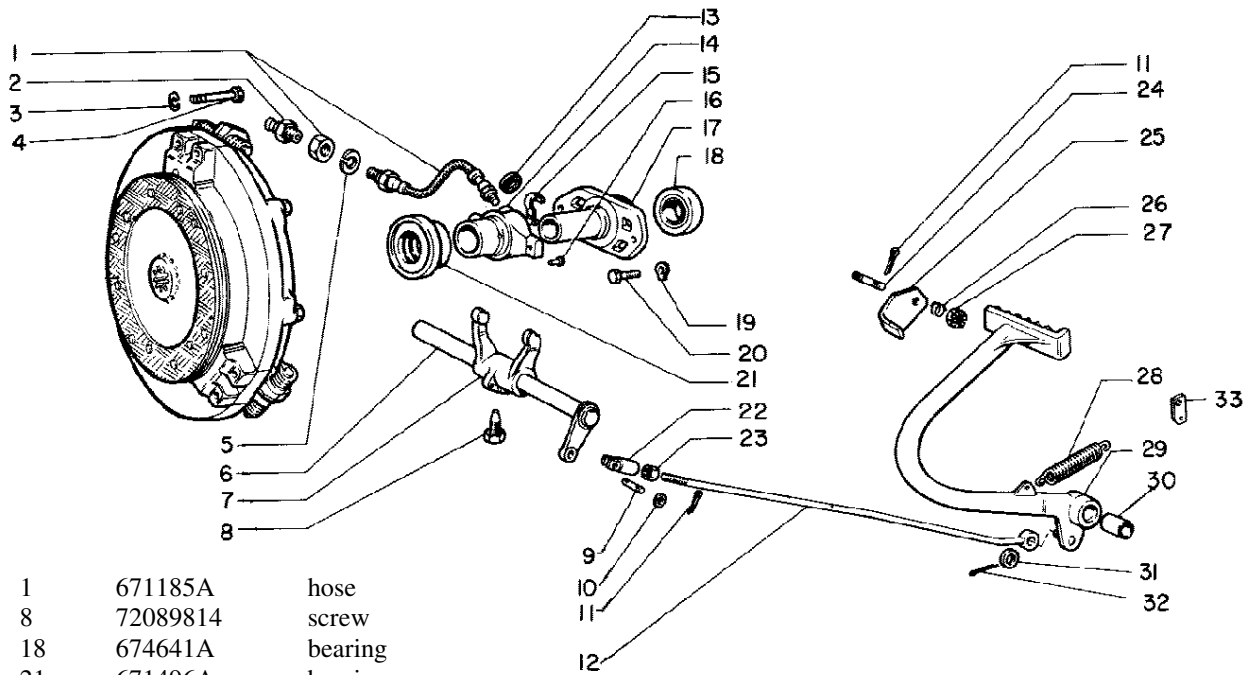

# 1255

# OLIVER

- |    |                     |                   |
|----|---------------------|-------------------|
| 1  | 671185A             | hose              |
| 8  | 72089814            | screw             |
| 18 | 674641A             | bearing           |
| 21 | 671496A             | bearing           |
|    | s/n 303397 - 304966 |                   |
| 21 | 31-2902010          | bearing           |
|    | s/n 304967 -        |                   |
| 28 | 670088A             | spring            |
| 28 | 674563A             | spring - vineyard |
| 30 | 72089780            | bushing           |