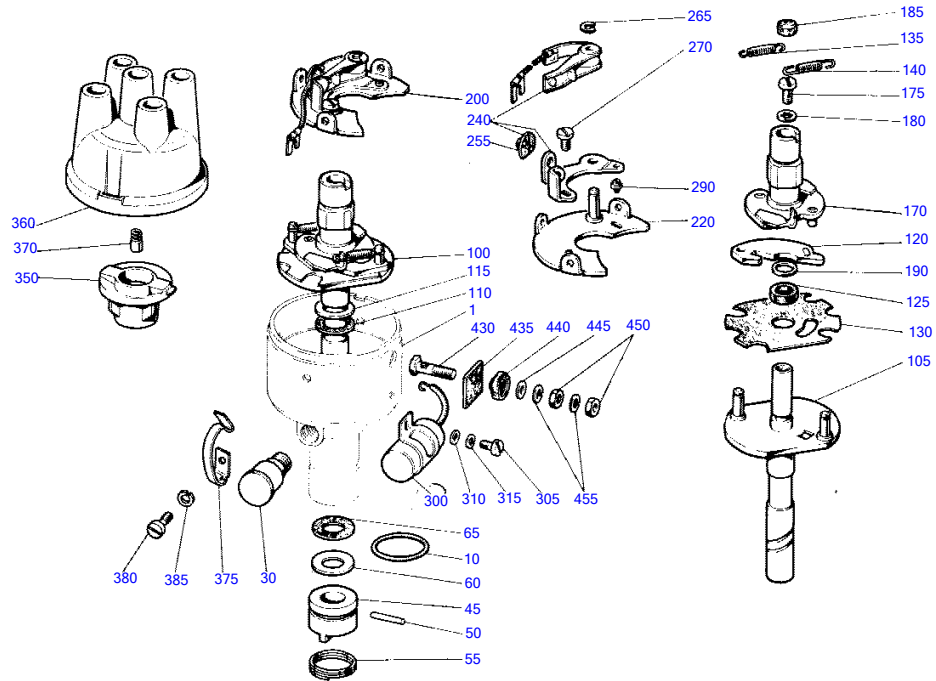

BREAKDOWN
DISTRIBUTOR

674 122-AS

02702

ISSUED 8-26-66

Item	Part Number	Qty	Description
	674122AS	1	Distributor
1		1	Housing (Order Complete Distributor)
10	674127A	1	Ring
30	671703A	1	Cup - Grease
45	671792A	1	Coupling
50	671706A	1	Pin
55	671795A	1	Spring
60	674141A		Washer (As Req'd)
65	671793A	1	Washer
100	674142AS	1	Shaft Asy. - Drive
105	674143A	1	Shaft
110	671796A	1	Washer
115	671699A	1	Washer
120	674128A	2	Weight
125	674129A	1	Ring
130	674130A	1	Plate
135	674131A	1	Spring
140	674132A	1	Spring
170	674133A	1	Cam
175	674134A	1	Screw
180	674135A	1	Washer
185	674136A	1	Felt
190	671765A	1	Washer
200	674137AS	1	Plate With Breaker Points
220	674138A	1	Plate
240	674139AS	1	Breaker Points With Insulator (671711-A)
255	671711A	1	Insulator
265	671698A	1	Retainer
270	674140A	1	Screw
290	674144A	1	Screw
300	674145A	1	Condenser
305	671814A	1	Screw
310	674548A	1	Washer
315	672185A	1	Lock Washer
350	671800A	1	Rotor
360	671777A	1	Cap
370	671778A	1	Carbon Brush
375	671696A	2	Spring
380	671779A	3	Screw
385	672185A	3	Lock Washer
430	674146A	1	Screw
435	671701A	2	Plate - Insulator
440	674147A	1	Block - Insulator
445	672028A	2	Washer
450	674148A	2	Nut
455	672186A	2	Lock Washer