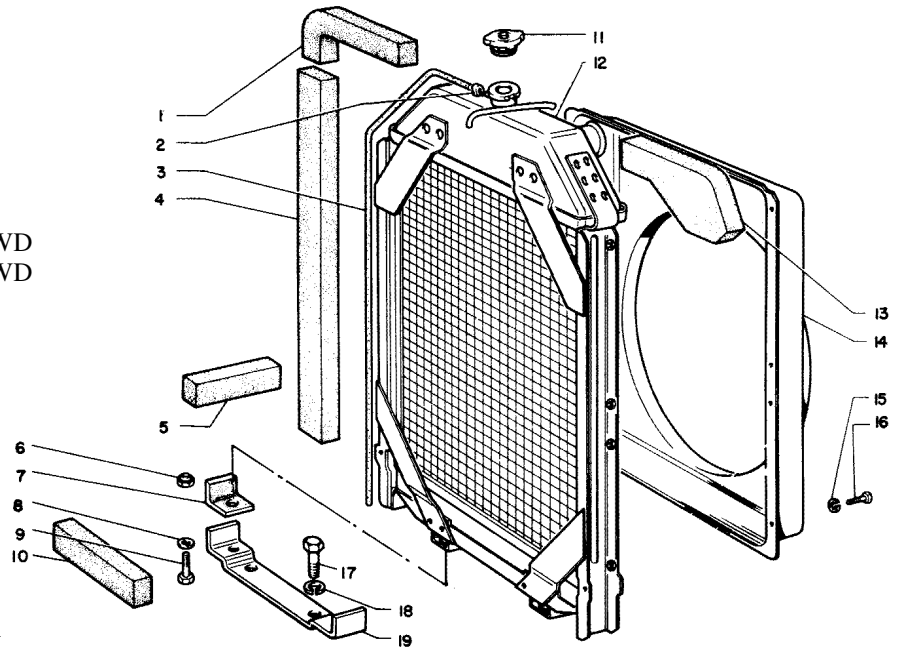

- 11 677179A cap
- rb 9966958
- rpls 72090620
- 12 31-2903431 radiator
- rb 72093204
- rpls 72090619, 30-3010910
- 14 677189A shroud
- 19 677182A bracket 2WD
- 19 31-2900330 bracket 4WD

- 1 676700A fan blade
- 7 31-2902214 pulley
- 8 30-3045080 belt
- rb 72090561V
- rpls 72094519, 72090561
- 13 30-3014193 pulley
- rb 72089658
- 14 672226A nut
- 16 31-2900197 hub
- rb 72089645
- 17 31-2900034 key
- rb 72089643
- rpls 4655844
- 20 31-2902215 shield
- 21 31-2902438 fan
- 22 31-2902439 spacer