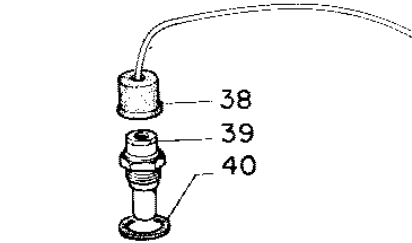

- 11 677179A cap
- rb 9966958
- rpls 72090620
- 12 31-2903431 radiator
- rb 72093204
- rpls 72090619, 30-3010910
- 14 677189A shroud
- 19 677182A bracket 2WD
- 19 31-2900330 bracket 4WD

- 1 676700A fan blade
- 7 31-2902214 pulley
- 8 30-3045080 belt
- rb 72090561V
- rpls 72094519, 72090561
- 13 30-3014193 pulley
- rb 72089658
- 14 672226A nut
- 16 31-2900197 hub
- rb 72089645
- 17 31-2900034 key
- rb 72089643
- rpls 4655844
- 20 31-2902215 shield
- 21 31-2902438 fan
- 22 31-2902439 spacer