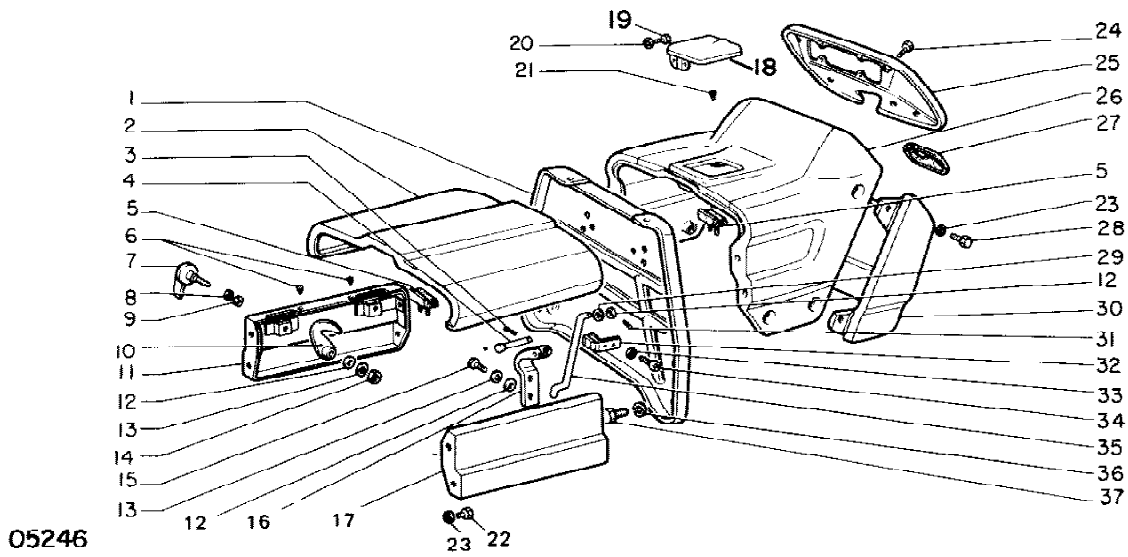

HOOD AND INSTRUMENT PANEL

1265 TRACTOR AND 1270 TRACTOR - OLIVER
 Figure 158: HOOD AND INSTRUMENT PANEL

1	31-2900102	1	Panel (Alternate 677610A) (S/N 000001 -)
1	677610A	1	Panel (S/N 000001 -)
2	677620A	2	Cover (S/N 000001 -)
3	672079A	2	Pin (S/N 000001 -)
4	676099A	2	Pin (S/N 000001 -)
5	674460A	6	Pad (S/N 000001 -)
6	672708A	2	Pad (S/N 000001 -)
7	674396A	2	Handle (S/N 000001 -)
8	672650A	2	Lock Washer (S/N 000001 -)
9	672823A	2	Lock Washer (S/N 000001 -)
10	674386A	2	Lever (S/N 000001 -)
11	677621A	1	Side Panel - Center Right (S/N 000001 -)
12	672030A	7	Washer (S/N 000001 -)
13	672021A	6	Lock Washer (S/N 000001 -)
14	672408A	2	Nut (S/N 000001 -)
15	672379A	4	Screw (S/N 000001 -)
16	677611A	2	Bracket (S/N 000001 -)
17	677622A	1	Side Panel - Center Left (S/N 000001 -)
18	677607A	1	Lid - Upper (S/N 000001 -)
19	677631A	2	Screw (S/N 000001 -)
20	672019A	2	Lock Washer (S/N 000001 -)
20	31-2900249	2	Washer (S/N 000001 -)
21	677613A	2	Pad (S/N 000001 -)
22	672358A	8	Screw (S/N 000001 -)
23	672820A	14	Lock Washer (S/N 000001 -)
24	672826A	4	Cap Screw (S/N 000001 -)
25	677608A	1	Panel - Instrument (S/N 000001 -)
26	677618A	1	Cowl - Rear (S/N 000001 -)
27	677626A	1	Boot (S/N 000001 -)
28	670432A	6	Cap Screw (S/N 000001 -)
29	677628A	1	Liner (S/N 000001 -)
30	677619A	1	Panel - Rear (S/N 000001 -)
31	672054A	1	Pin (S/N 000001 -)
32	670580A	1	Spring (S/N 000001 -)
33	672241A	2	Lock Washer (S/N 000001 -)
34	677630A	2	Screw (S/N 000001 -)
35	677614A	1	Rod (S/N 000001 -)
36	672022A	4	Lock Washer (S/N 000001 -)
37	672360A	4	Cap Screw (S/N 000001 -)