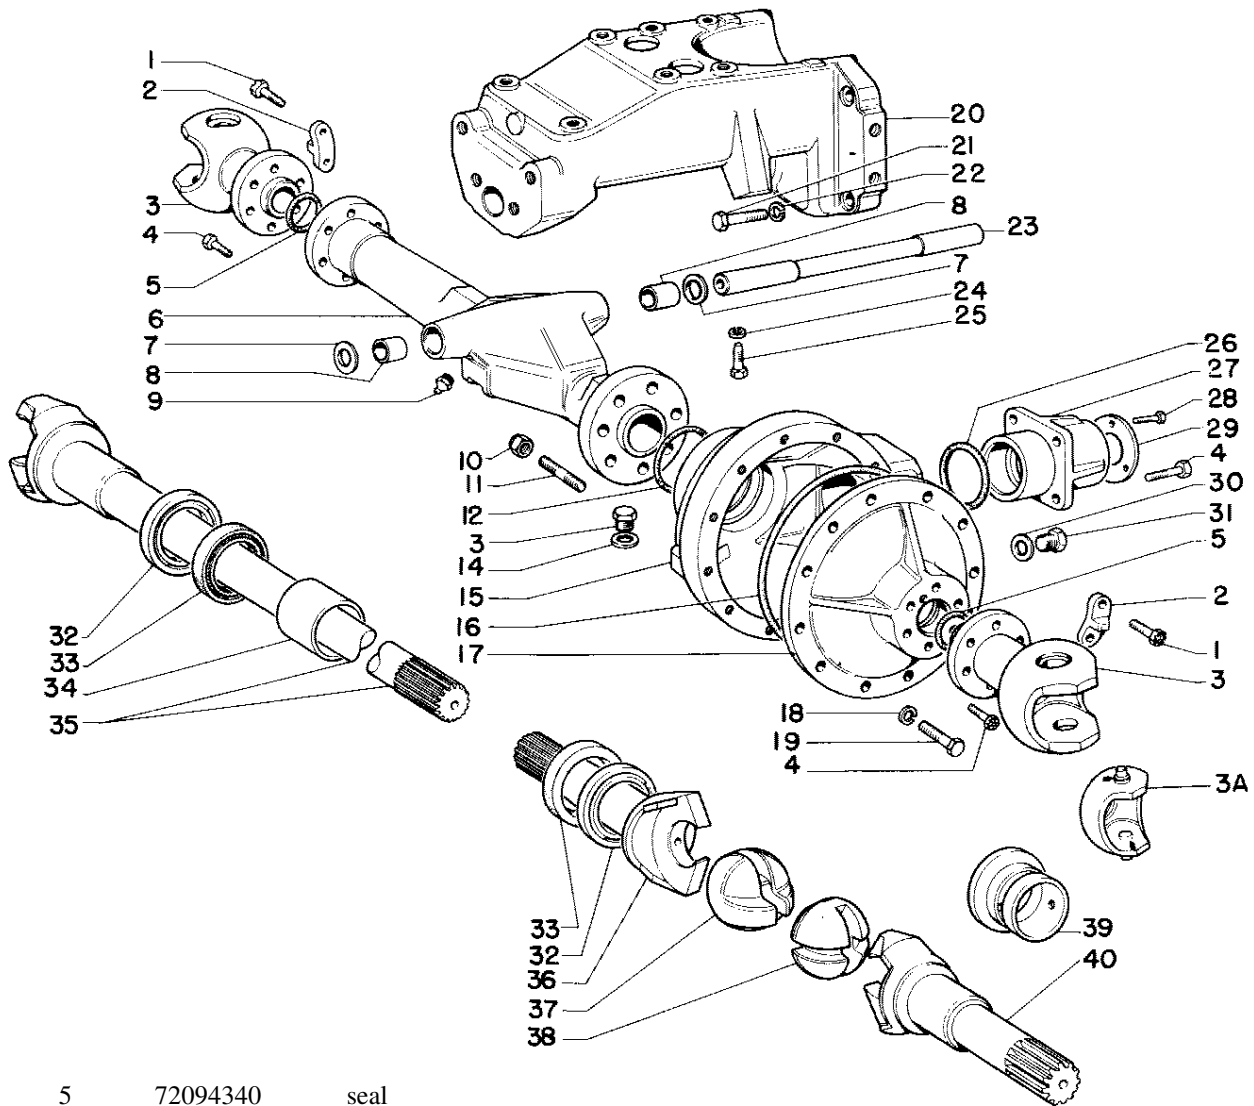

1	70932319	nut (672807A)
2	70925718	cotter (672056A, 676365A)
3	5117965	spring (675515A)
4	675514A	cup
5	675530A	socket
6	675513A	bearing
7	675511A	pin
8	675512A	bearing
9	72094439	spring (670034A)
10	675516A	nut
11	675517A	plate
12	70932196	fitting (672271A)
13	675531A	washer
14	70951373	bolt (672160A)
15	677771A	rod
16	677770A	lever sn > 306987
16	30-3047873	lever sn 306988 >
17	675519A	head
18	677769A	lever sn > 306987
18	30-3047865	lever sn 306988 >
19	70932164	nut (672226A)
20	33-0005959	washer (672022A)
21	11234731	bolt (672192A)
22	675521A	sleeve
23	675523A	washer
24	70932161	nut (676660A)
25	676035A	spring
26	675520A	rod
27	677768AS	rod assy.

5	72094340	seal
8	31-2901636	bushing
12	677740A	seal
14	70935303	gasket
16	677752A	seal
26	677744A	seal
33	677749A	seal
39	677750A	bushing

- | | | |
|----|---------|--------------------|
| 1 | 677759A | pin |
| 2 | 677757A | plug |
| 3 | 676328A | bearing (26800000) |
| 5 | 676333A | gear, idler |
| 4 | 676331A | washer |
| 6 | 677761A | pin |
| 13 | 676329A | bearing (26800580) |
| 20 | 677762A | seal (023362) |
| 21 | 676306A | bearing (389013) |
| 23 | 677756A | seal (023296) |
| 24 | 677758A | pin |
| 25 | 677753A | bolt (676361A) |

2	677779A	seal sn > 306987
2	30-3047903	seal sn 306988 >
7	677723A	plug
8	72094467	gasket (676066A)
10	677784A	pin sn > 306987
10A	30-3047911	cover sn 306988 >
11	676372A	bearing (4955206)
18	677774A	seal
19	391336X1	bearing (676371A) (1109966)
20	1109964	bearing (676370A)
21	677776A	ring (023320)
22	677777A	ring, lock (023321)

OLIVER

1255

OLIVER